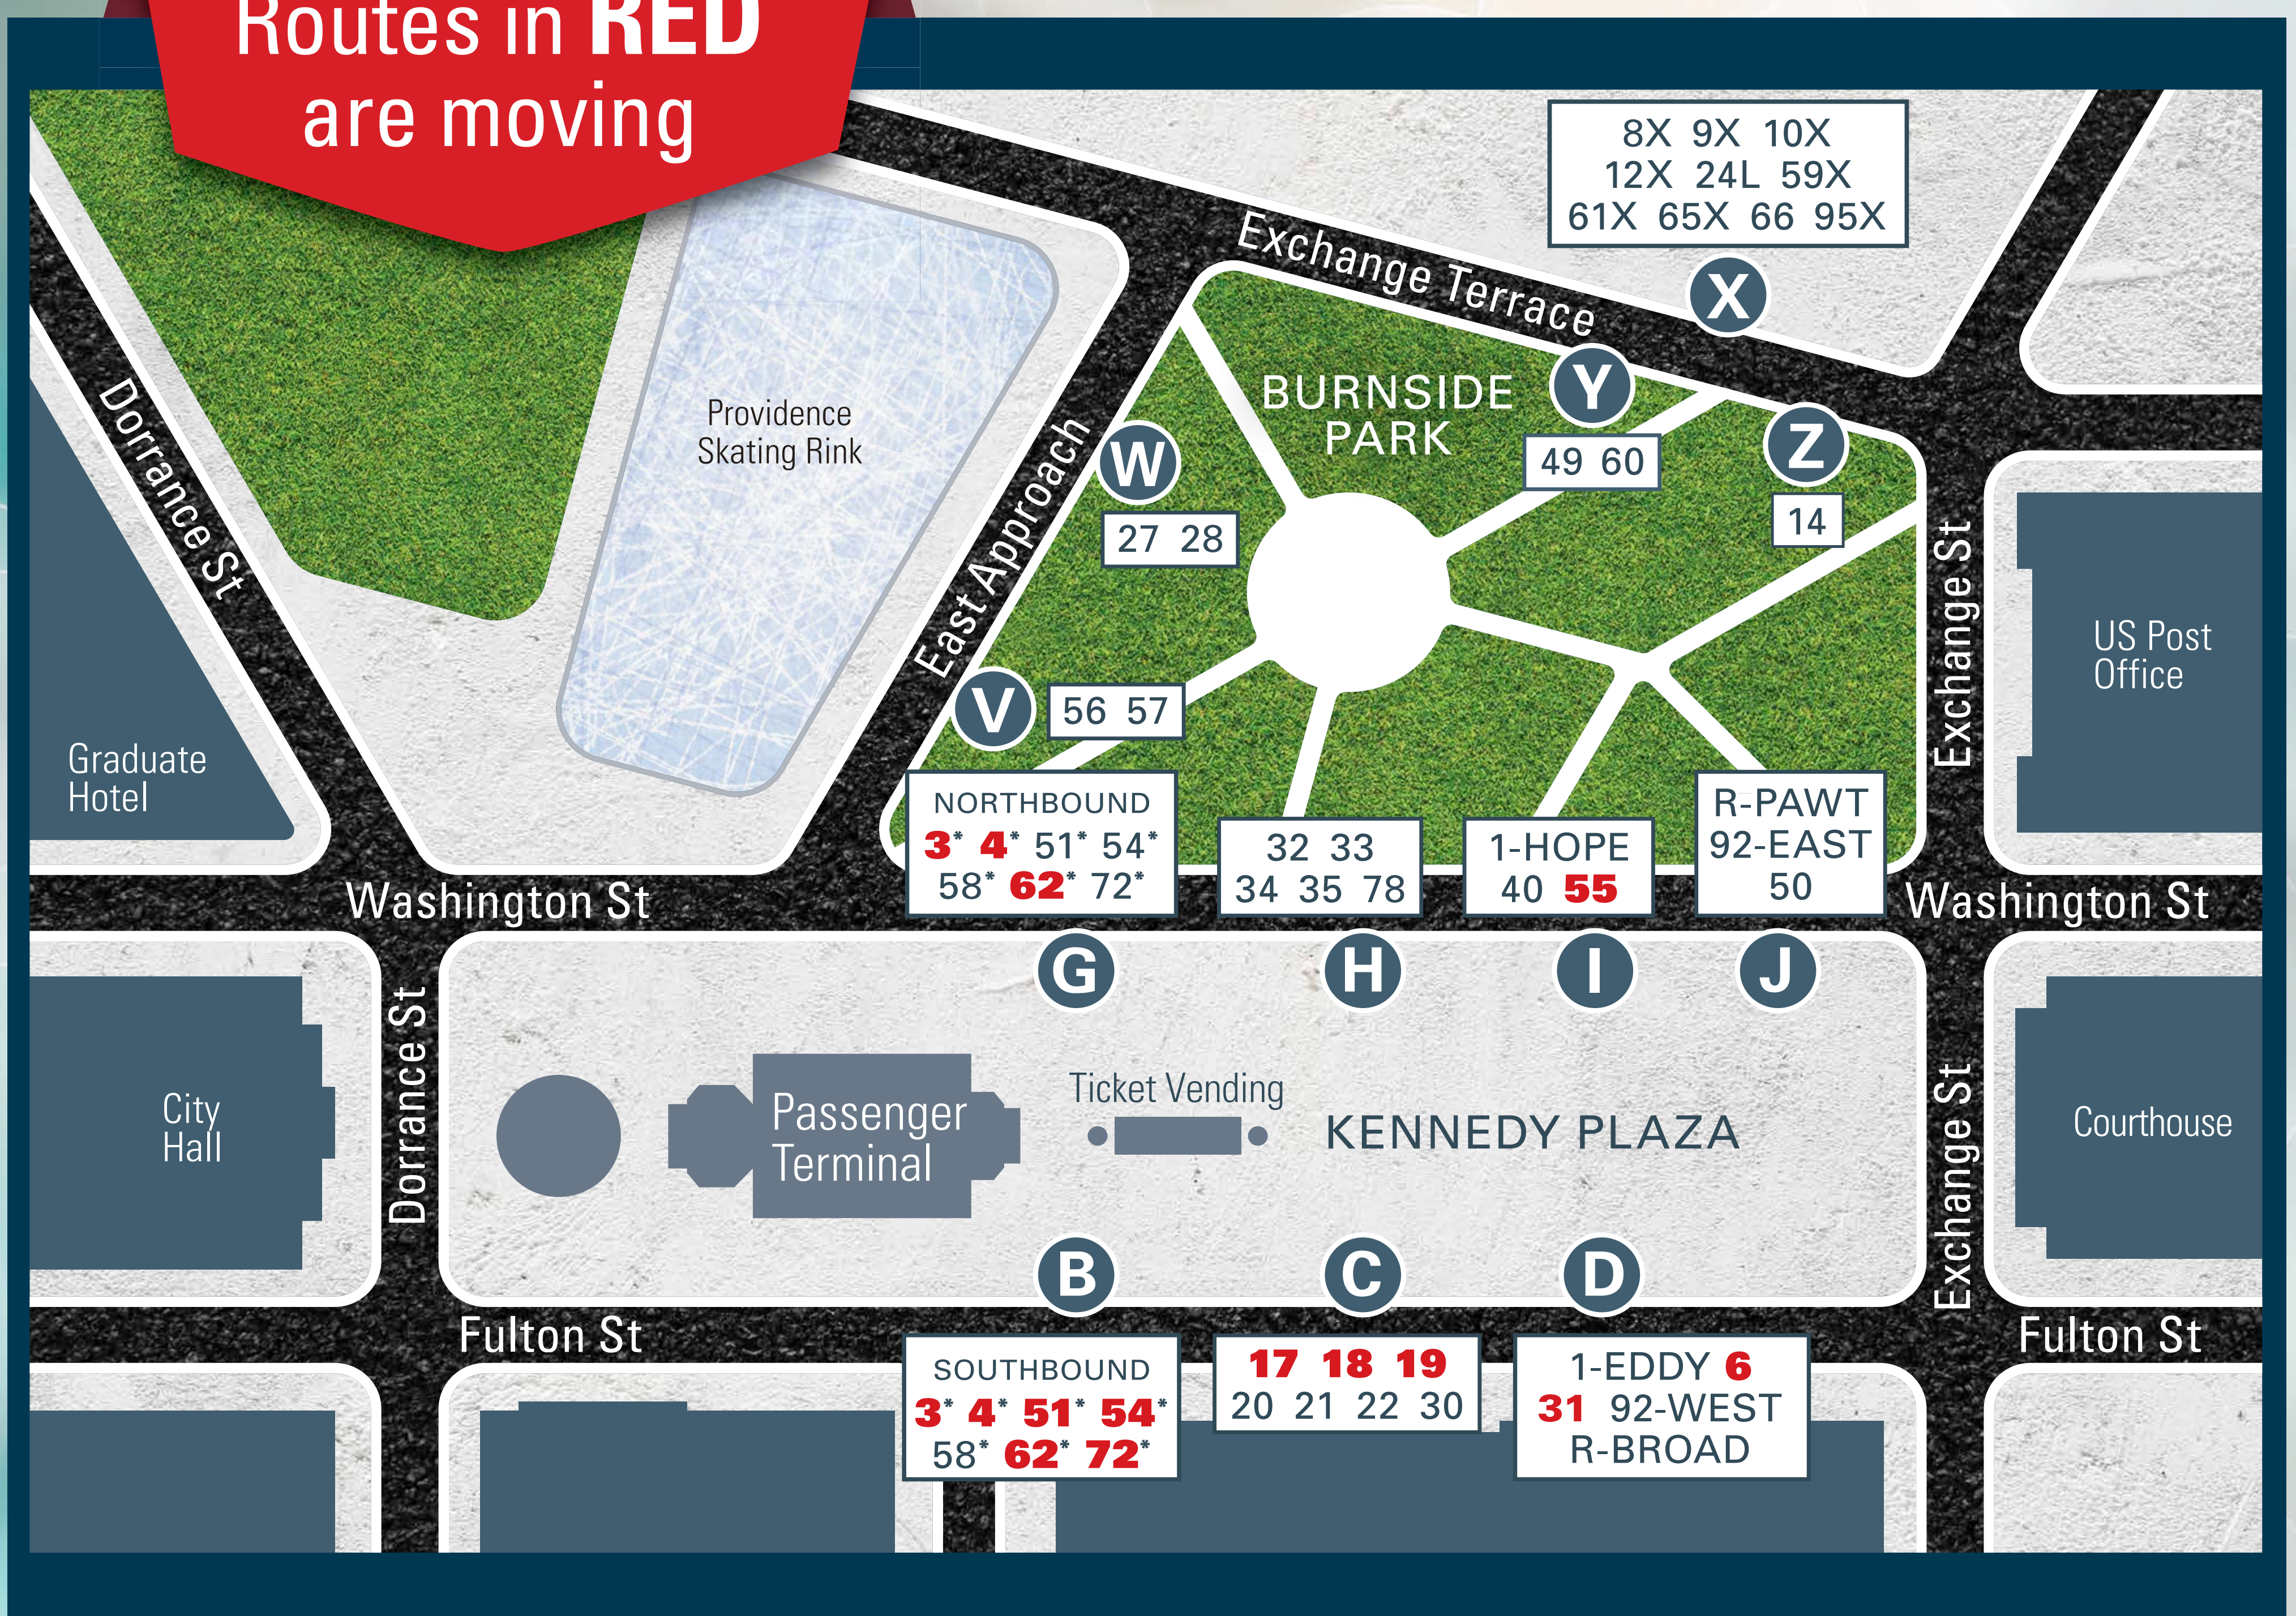

ATTENTION PASSENGERS

STOPS *ON THE* **MOVE!**

We're moving some of our bus stops around Kennedy Plaza on **JANUARY 18, 2020.**

Routes in **RED** are moving

* **Downtown Transit Connector (DTC)** will provide high-frequency transit service (every 5 minutes in each direction) between the Providence Amtrak/MBTA Station and the Hospital District in Upper South Providence.

¡ATENCIÓN PASAJEROS!

¡CAMBIAN LAS PARADAS!

Se modificarán algunas de las paradas de autobús alrededor de Kennedy Plaza el **18 DE ENERO DE 2020**.

Las rutas en **ROJO** son las que cambian

*Downtown Transit Connector (DTC por sus siglas en inglés) proveerá un servicio de tránsito de alta frecuencia (cada 5 minutos en cada dirección) entre la estación Providence Amtrak/MBTA y el Hospital District (Distrito del Hospital) en Upper South Providence.