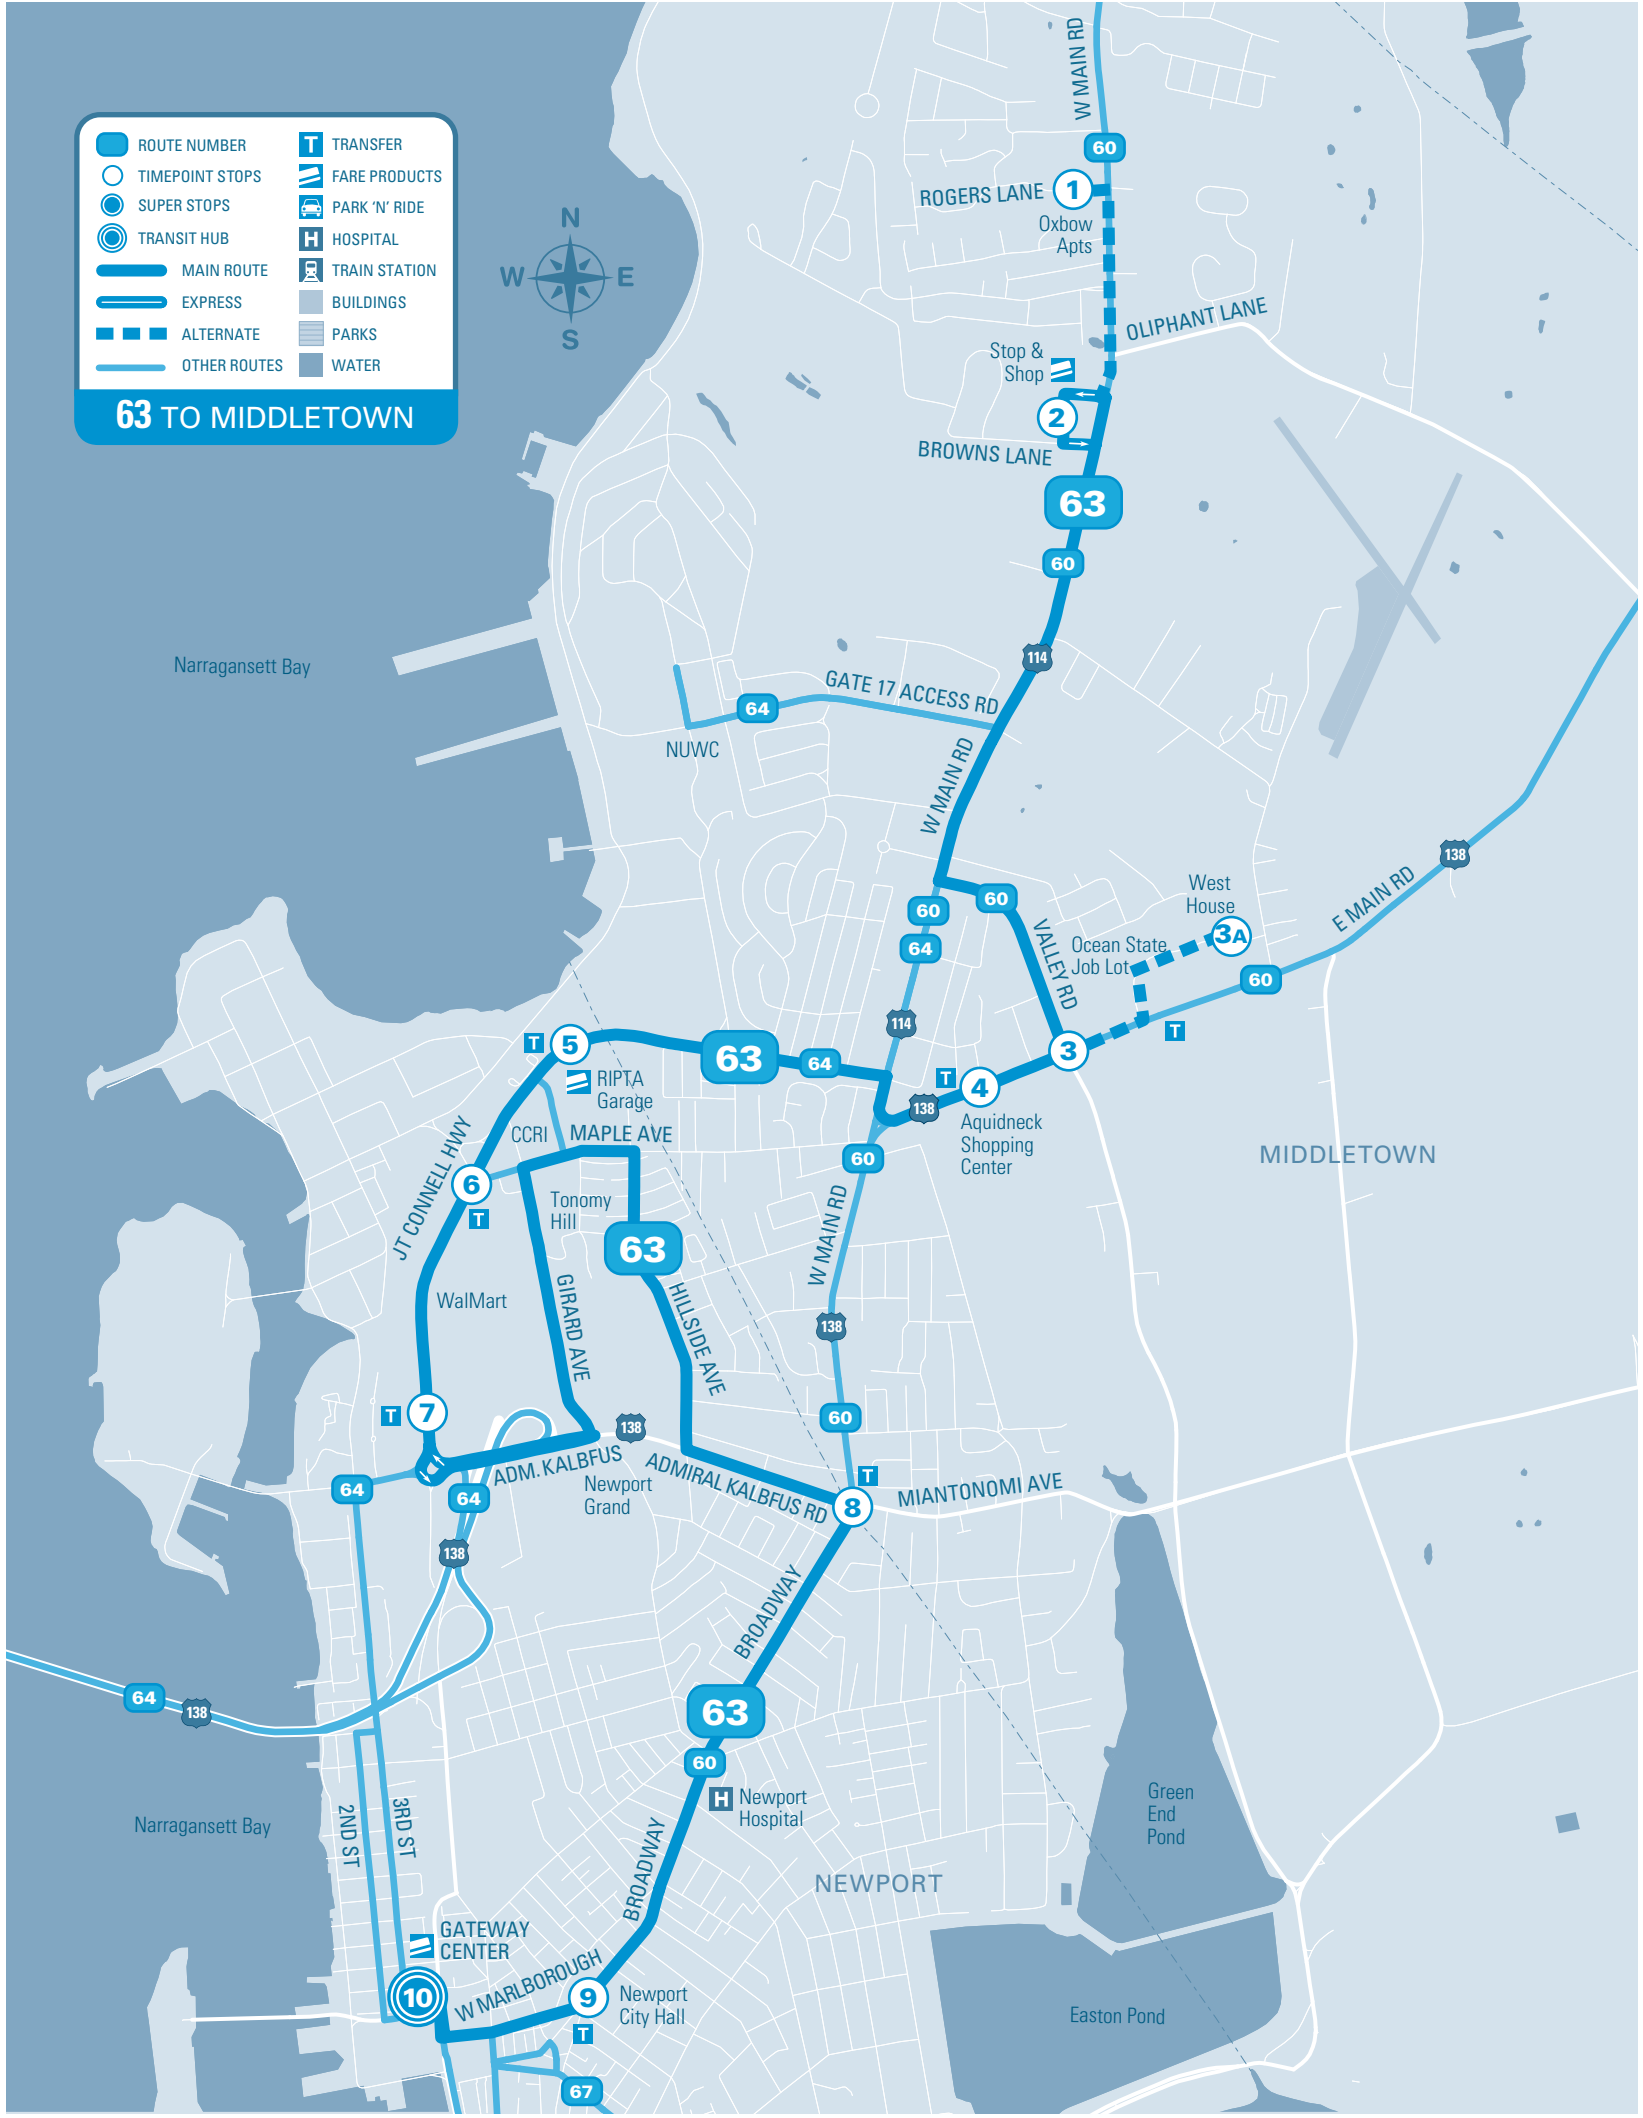

Timepoint Stops	MONDAY TO FRIDAY										
	TRANSFER	HUB	60	60	64	64	64	60	60	Stop & Shop West Main	Oxbow Apts.
AM	7:15	7:18	7:26	7:35	7:38	7:39	7:42	7:44	.....	7:51	.....
	7:45	7:48	7:56	8:05	8:08	8:09	8:12	8:14	.....	8:21	.....
	8:15	8:18	8:26	8:35	8:38	8:39	8:42	8:44	.....	8:51	.....
	8:45	8:48	8:56	9:05	9:08	9:09	9:12	9:14	.....	9:21	.....
	9:15	9:18	9:26	9:35	9:38	9:39	9:42	9:44	.....	9:51	9:53
	9:45	9:48	9:56	10:05	10:08	10:09	10:12	10:14	.....	10:21	.....
	10:15	10:18	10:26	10:35	10:38	10:39	10:42	10:44	.....	10:51	.....
	10:45	10:48	10:56	11:05	11:08	11:09	11:12	11:14	.....	11:21	.....
	11:15	11:18	11:26	11:35	11:38	11:39	11:42	11:44	.....	11:51	11:53
	11:45	11:48	11:56	12:05	12:08	12:09	12:12	12:14	.....	12:21	.....
PM	12:15	12:18	12:26	12:35	12:38	12:39	12:42	12:44	.....	12:51	.....
	12:45	12:48	12:56	1:05	1:08	1:09	1:12	1:14	.....	1:21	.....
	1:15	1:18	1:26	1:35	1:38	1:39	1:42	1:44	.....	1:51	1:53
	1:45	1:48	1:56	2:05	2:08	2:09	2:12	2:14	.....	2:21	.....
	2:15	2:18	2:26	2:35	2:38	2:39	2:42	2:44	.....	2:51	.....
	2:45	2:48	2:56	3:05	3:08	3:09	3:12	3:14	.....	3:21	.....
	3:15	3:18	3:26	3:35	3:38	3:39	3:42	3:44	.....	3:51	3:53
	3:45	3:48	3:56	4:05	4:08	4:09	4:12	4:14	.....	4:21	.....
	4:15	4:18	4:26	4:35	4:38	4:39	4:42	4:44	.....	4:51	.....
	4:45	4:48	4:56	5:05	5:08	5:09	5:12	5:14	.....	5:21	.....
5:15	5:18	5:26	5:35	5:38	5:39	5:42	5:44	.....	5:51	.....	
5:40	5:43	5:51	6:00	6:03	6:04	6:07	6:09	.....	6:16	.....	
6:05	6:08	6:16	6:25	.....	.....	.....	.....	.....	.....	.....	
6:35	6:38	6:46	6:55	6:58	6:59	7:02	7:04	.....	7:11	.....	
7:00	7:03	7:11	7:20	.....	.....	.....	.....	.....	.....	.....	
7:55	7:58	8:06	8:15	.....	.....	.....	.....	.....	.....	.....	
8:45	8:48	8:56	9:05	.....	.....	.....	.....	.....	.....	.....	

Timepoint Stops	SATURDAY										
	TRANSFER	HUB	60	60	64	64	64	60	60	Stop & Shop West Main	Oxbow Apts.
AM	7:45	7:48	7:56	8:05	8:08	8:09	8:12	8:14	.....	8:21	.....
	8:30	8:33	8:41	8:50	8:53	8:54	8:57	8:59	.....	9:06	9:08
	9:15	9:18	9:26	9:35	9:38	9:39	9:42	9:44	9:45	9:54	.....
	10:00	10:03	10:11	10:20	10:23	10:24	10:27	10:29	10:30	10:39	.....
	10:45	10:48	10:56	11:05	11:08	11:09	11:12	11:14	11:15	11:24	.....
	11:30	11:33	11:41	11:50	11:53	11:54	11:57	11:59	.....	12:06	.....
	12:15	12:18	12:26	12:35	12:38	12:39	12:42	12:44	.....	12:51	.....
	1:00	1:03	1:11	1:20	1:23	1:24	1:27	1:29	.....	1:36	1:38
	1:45	1:48	1:56	2:05	2:08	2:09	2:12	2:14	2:15	2:24	.....
	2:30	2:33	2:41	2:50	2:53	2:54	2:57	2:59	3:00	3:09	.....
PM	3:15	3:18	3:26	3:35	3:38	3:39	3:42	3:44	.....	3:51	.....
	4:00	4:03	4:11	4:20	4:23	4:24	4:27	4:29	.....	4:36	4:38
	4:45	4:48	4:56	5:05	5:08	5:09	5:12	5:14	.....	5:21	.....
	5:30	5:33	5:41	5:50	5:53	5:54	5:57	5:59	.....	6:06	.....
	6:15	6:18	6:26	6:35	6:38	6:39	6:42	6:44	.....	6:51	.....
	7:00	7:03	7:11	7:20	7:23	7:24	7:27	7:29	.....	7:36	.....
	7:45	7:48	7:56	8:05	8:08	8:09	8:12	8:14	.....	8:21	.....

2017 Holidays

RIPTA will operate Sunday / Holiday service on the following days: