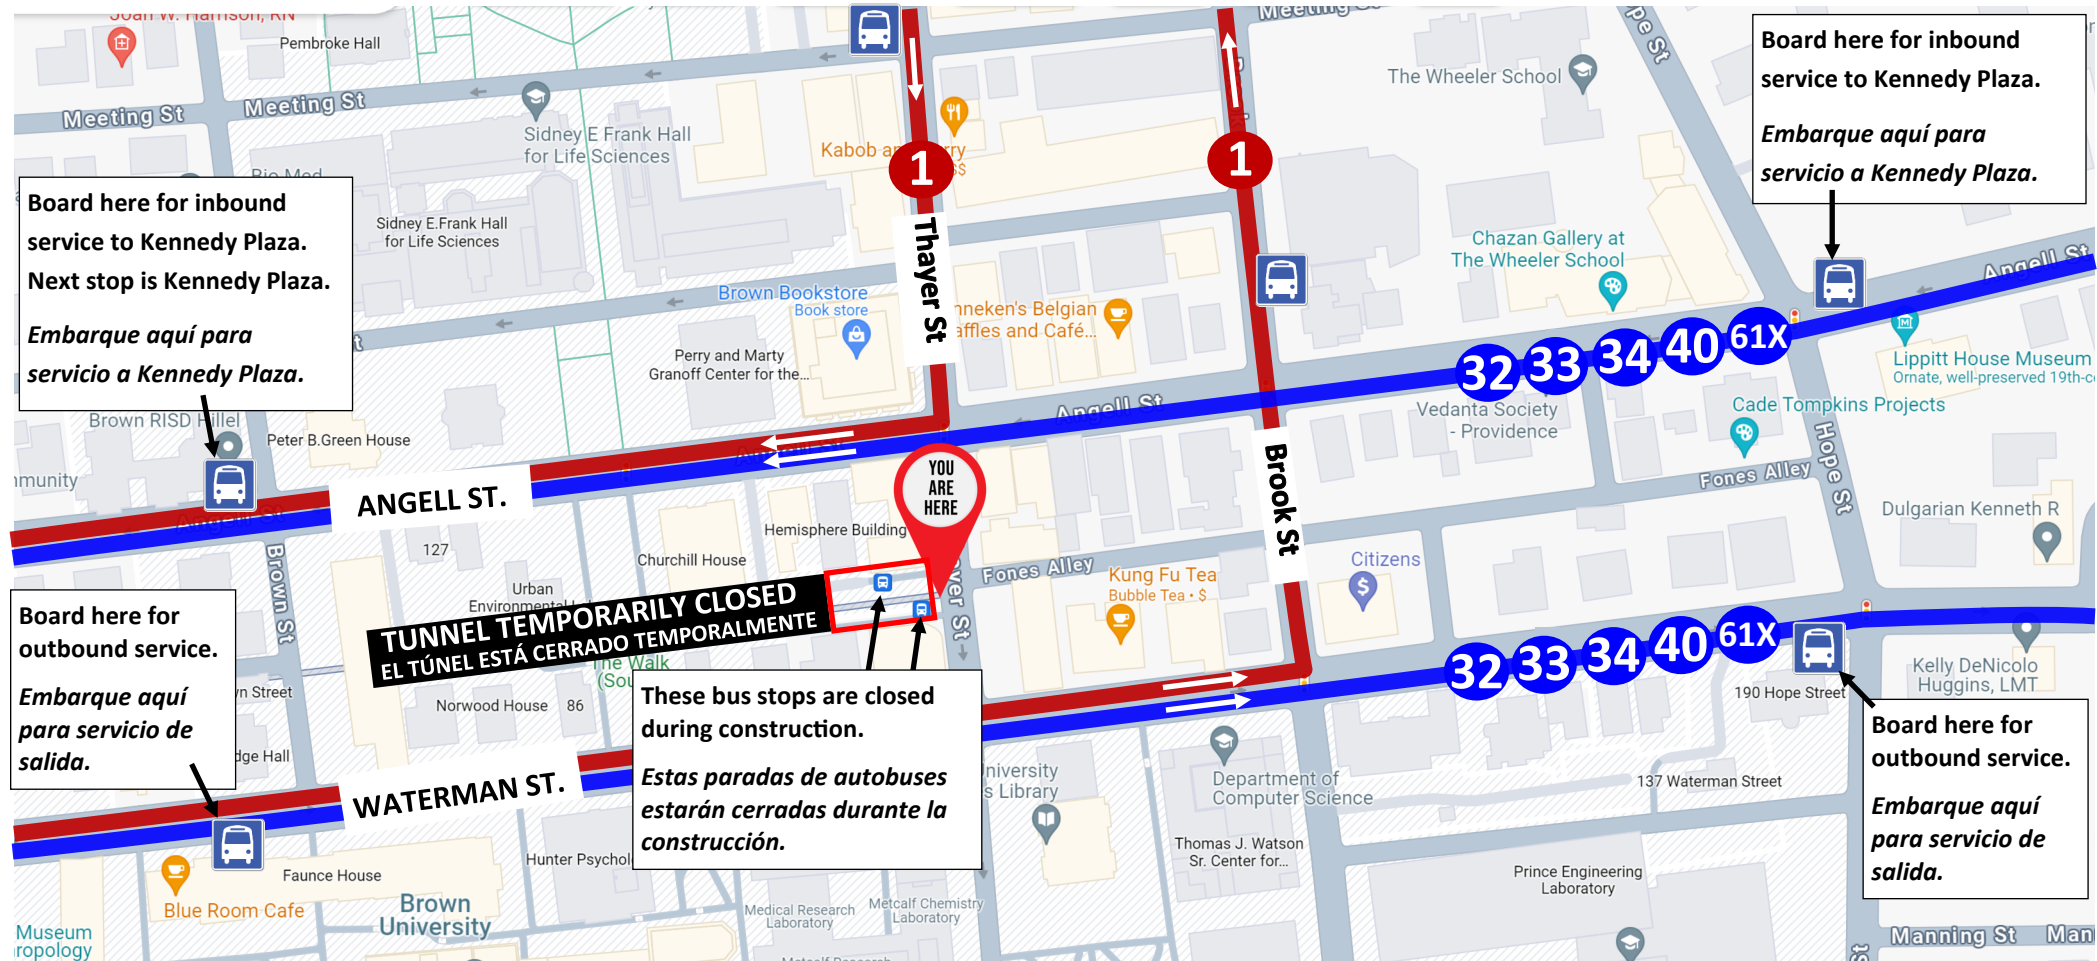

East Side Tunnel Under Construction

Temporary Bus Stop Locations

El Túnel está en construcción
Ubicaciones temporales de paradas de autobuses